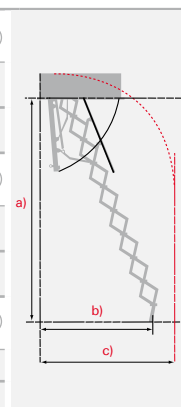

Стандартные размеры (другие размеры под заказ, в т. ч 130 x 70, 140 x 70)

Размер проема	Ширина ступени
120 x 60 см и 120 x 70 см	34 см
Внешний размер короба на 2 см меньше от размера проема в черновом состоянии	

Стандартные размеры (другие размеры под заказ, в т. ч 112 x 60, 112 x 70)

Размер проема	Ширина ступени
120 x 60 см	33 см
120 x 70 см	33 см

Внешний размер короба на 1,5 см меньше от размера проема в черновом состоянии

Дополнительные аксессуары (под заказ)

- телескопический поручень
- барьеры, ограждающие проем
- замок с ключом
- монтажные цапфы

Планирование места

Чистая высота помещения	(a)
10 ступеней	225 - 250 см
11 ступеней	251 - 275 см
Максимальный вынос лестницы	(b)
10 ступеней	125 - 118 см
11 ступеней	135 - 124 см
Радиус открывания лестницы	(c)
10 ступеней	135 см
11 ступеней	148 см