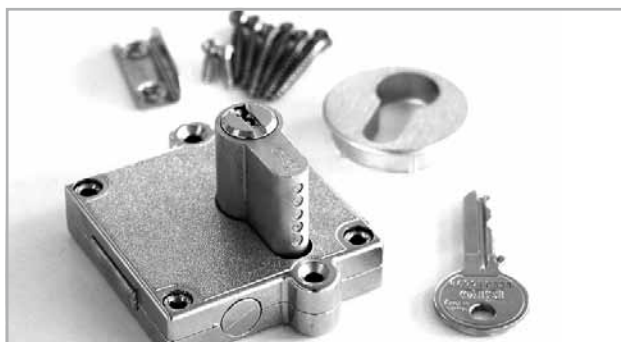

Замок с ключом для закрывания/открывания крышки лестницы.

Замок с ключом	195

Информацию по размерам, розничным ценам, а также срокам поставки Вы можете получить в представительствах компании MIZOL либо у ее дистрибьюторов.

Цены представлены в у.е. с учетом НДС. 1 у.е. = 1 €. Расчет производится в гривнах по курсу.