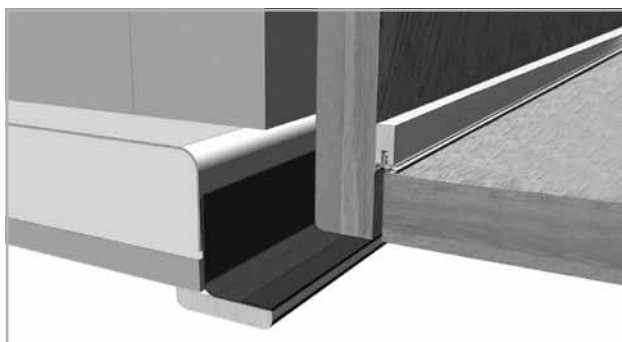

Пароизоляционная пленка с двухслойным нанесением бутила по краям – для удобного и плотного соединения короба с потолком, шириной – 80 мм и длиной – 5, 5 метра.

Соединительный комплект для коробки

47

Телескопический поручень