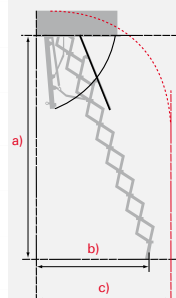

Стандартные размеры (другие размеры под заказ)

Размер проема	Ширина ступени
120 x 70 см	30 см
Внешний размер короба на 1,5 см меньше от размера проема в черновом состоянии	

Дополнительные аксессуары (под заказ):

- телескопический поручень
- барьер, ограждающий проем
- дистанционное управление с помощью пульта на инфракрасном излучении
- датчик дыма (автоматическое открывание и закрывание)

Планирование места

Чистая высота помещения	a)
9 ступеней 220 - 250 см	
10 ступеней 251 - 279 см	
Максимальный вынос лестницы	b)
9 ступеней 140 - 125 см	
10 ступеней 150 - 135 см	
Радиус открывания лестницы	c)
9 ступеней 150 см	
10 ступеней 160 см	