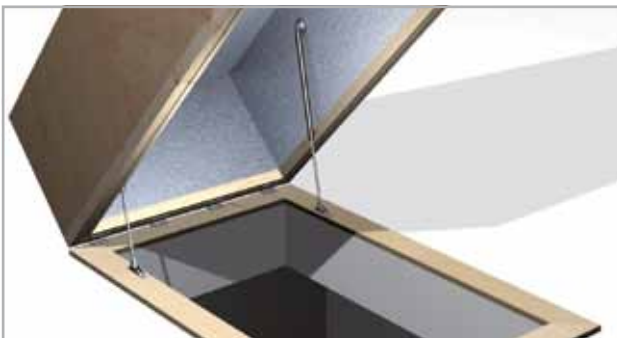

Аксессуары для чердачных лестниц Roto

Термоизоляционный люк

В качестве дополнительной изоляции проема в перекрытии между этажами, где установлены чердачные лестницы, Roto предлагает термоизоляционный люк. Защищает от влаги и электромагнитного смога, а также обеспечивает звукоизоляцию и защиту от пыли. Коэффициент сопротивления теплопередаче $K = 1,85 \text{ м}^2\text{С/Вт}$ (расчетный коэффициент).

Стандартные размеры (другие размеры под заказ)

Размер проема	Внешние размеры	Полная высота конструкции	Стоимость
120 x 60 см	140 x 80 см	внутренняя/наружная: 45 см / 51 см	520
120 x 70 см	140 x 90 см	внутренняя/наружная: 45 см / 51 см	520
130 x 70 см	150 x 90 см	внутренняя/наружная: 45 см / 51 см	520
140 x 70 см	160 x 90 см	внутренняя/наружная: 45 см / 51 см	520