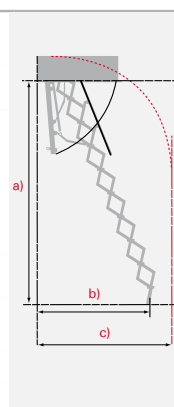

Стандартные размеры (другие размеры под заказ, в т. ч 130 x 70, 140 x 70)

Размер проема	Ширина ступени
120 x 60 см и 120 x 70 см	34 см
Внешний размер короба на 2 см меньше от размера проема в черновом состоянии	

Дополнительные аксессуары (под заказ)

- телескопический поручень
- барьеры, ограждающие проем
- замок с ключом
- монтажные зацепы

Стандартные размеры (другие размеры под заказ)

Размер проема	Ширина ступени
120 x 60 см	25 см
120 x 70 см	35 см
130 x 70 см	35 см
140 x 70 см	35 см
Внешний размер короба на 1,5 см меньше от размера проема в черновом состоянии	

Планирование места

Чистая высота помещения	(a)
9 ступеней 220 - 250 см	
10 ступеней 251 - 279 см	
Максимальный вынос лестницы	(b)
9 ступеней 135 - 120 см	
10 ступеней 145 - 130 см	
Радиус открывания лестницы	(c)
9 ступеней 145 см	
10 ступеней 155 см	

Стандартные размеры (другие размеры под заказ)

Размер проема	Внешние размеры	Полная высота конструкции	Стоимость
120 x 60 см	140 x 80 см	внутренняя/наружная: 45 см / 51 см	520
120 x 70 см	140 x 90 см	внутренняя/наружная: 45 см / 51 см	520
130 x 70 см	150 x 90 см	внутренняя/наружная: 45 см / 51 см	520
140 x 70 см	160 x 90 см	внутренняя/наружная: 45 см / 51 см	520